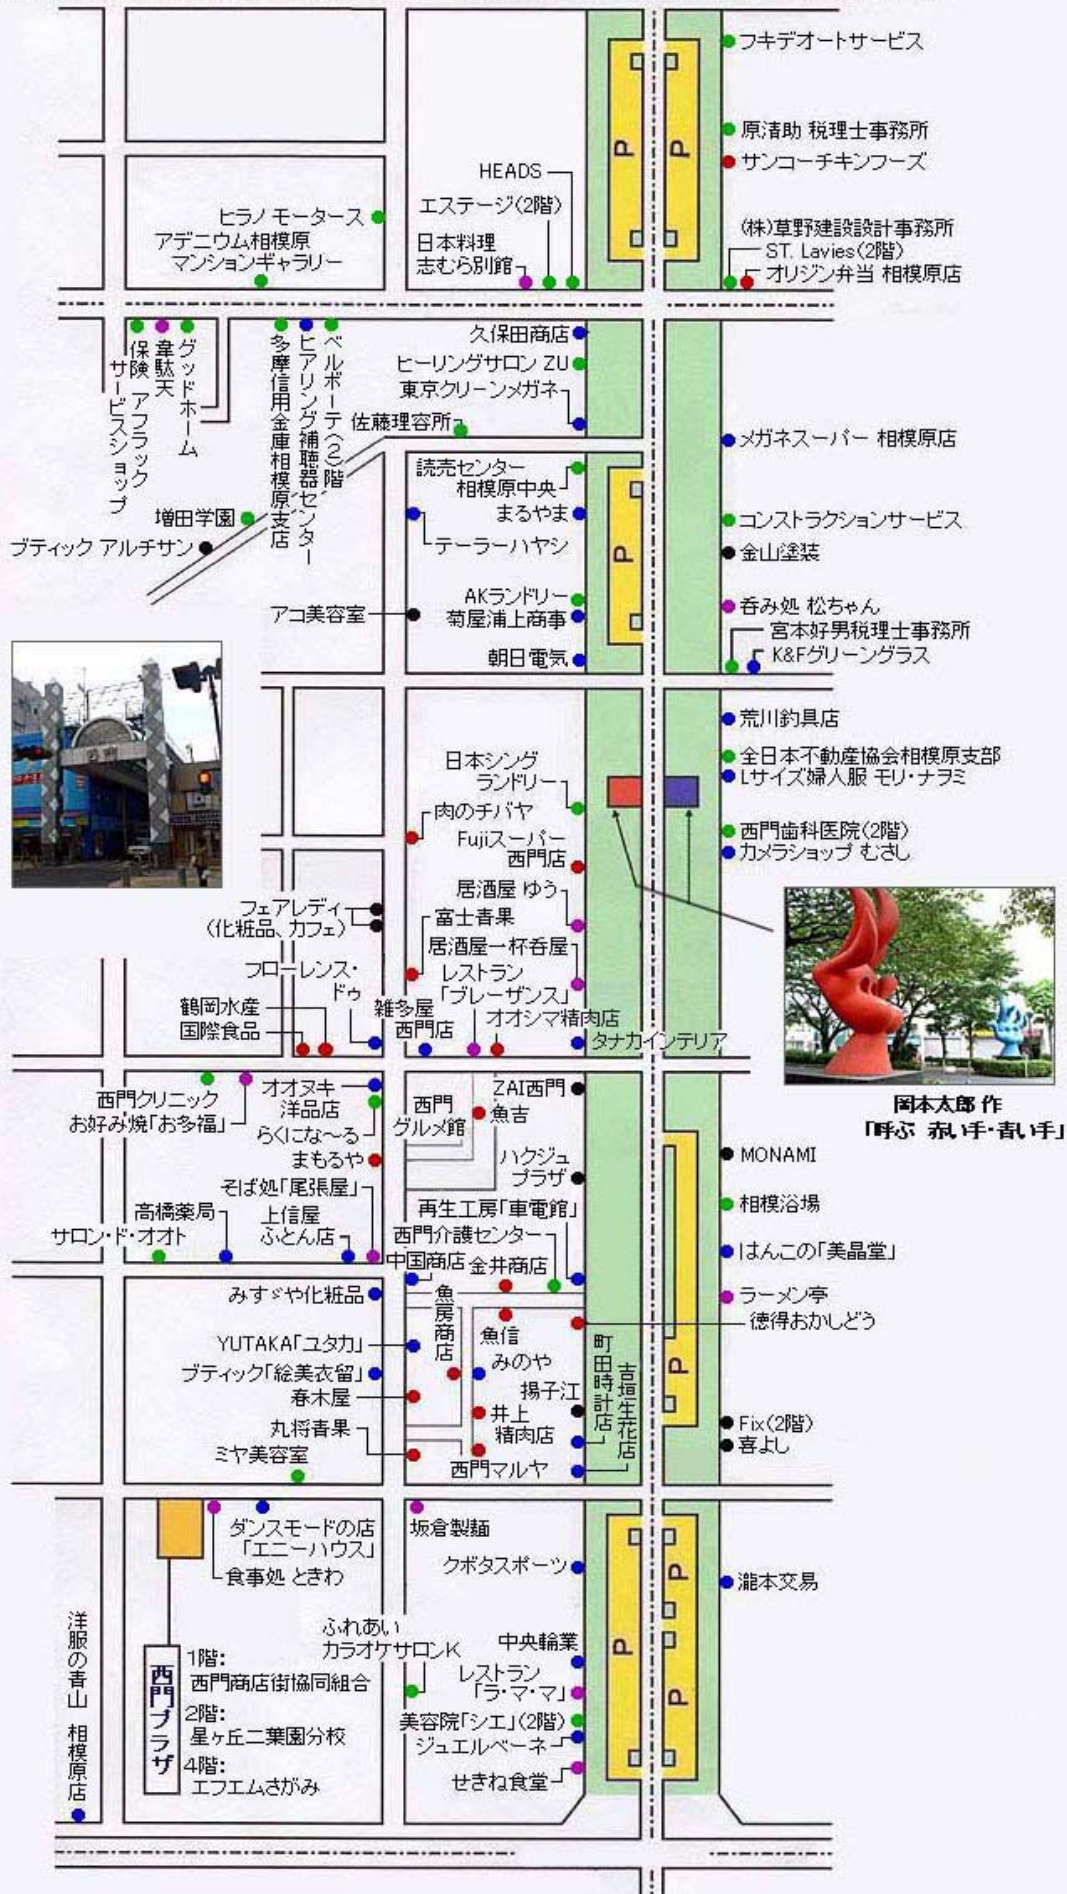

JR 横浜線

至 八王子

至 矢部

岡本太郎 作 「呼ぶ 赤い手」